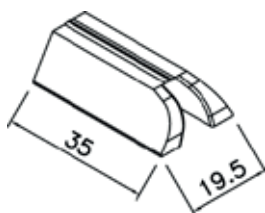

0.10/01/8A01	bianco 2,5x0,25	A9-V053	I5012791	
0.10/01/8A02	bianco 2,5x0,3	VB5.211	I5024441	
0.10/01/8B01	rivestito 3x0,1	VB5.074	I5023209	
0.10/01/8D01	V 2x0,4	VB5.073	I5023211	

0.10/01/9E01	16x10x25	R9-V017	I5006192	
--------------	----------	---------	----------	--

🇪🇸 Cuchillos rascadores para limpiadoras

EMMEGI

0.10/01/10A01	bianco 2,5x0,25	VB3.093	I5018404	
---------------	-----------------	---------	----------	--

CODICI IN ESCLUSIVA DEL COSTRUTTORE – NON IN VENDITA
Manufacturer's exclusive codes – not for sale
Códigos exclusivos del fabricante - no se vende